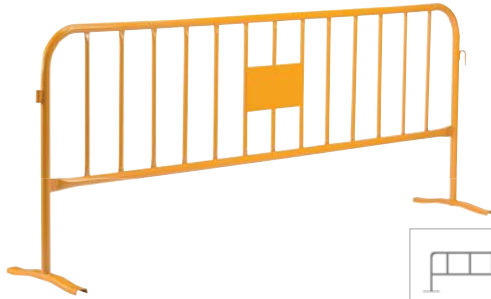

"STOP" 2500 X 1100

MODELOS · MODELS · MODÈLES

Pie Desmontable
Collapsible foot
Pied démontable

Opcional: chapa publicidad
Optional: brand-name metal sheet
Option: plaque de marquage 350 x 200 mm

A mm.	B mm.	C mm.	1	Kg.
2500	1100	500	Ø 40 x 1,5	15 · 17

"MINI" 1425 X 990

De fácil manejo y de gran adaptabilidad.
Cuatro pegatinas autorefectantes.

Great versatility.
Four reflective stickers.

Facile utilisation, pratique et stable.
Avec quatre bandes blanches réfléchissantes.

A mm.	B mm.	C mm.	1	2	Kg.
1425	990	400	Ø 25 x 1,5	350 x 200	7

PASARELAS CON BARANDILLAS
WALKWAYS WITH GUARDRAILS
PASSERELLES

Para zanjas, con barandillas desmontables y rampas de acceso.
Pegatinas autorefectantes. Compatible la con valla "MINI".

For trenches, with detachable guardrails and access ramps.
Reflective stickers. Compatible with a "MINI" barrier.

Passerelles pour tranché, avec garde corps démontable et rampe d'accès.
Avec bandes blanches réfléchissantes. Compatible avec la barrière "MINI".