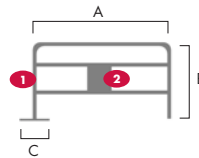

"STOP" 2500 X 1100

MODELOS · MODELS · MODÈLES

Pie Desmontable
Collapsible foot
Pied démontable

Opcional: chapa publicidad
Optional: brand-name metal sheet
Option: plaque de marquage 350 x 200 mm

A mm.	B mm.	C mm.	1	Kg.
2500	1100	500	Ø 40 x 1,5	15 · 17

"MINI" 1425 X 990

De fácil manejo y de gran adaptabilidad.
Cuatro pegatinas autorefectantes.

Great versatility.
Four reflective stickers.

Facile utilisation, pratique et stable.
Avec quatre bandes blanches réfléchissantes.

A mm.	B mm.	C mm.	1	2	Kg.
1425	990	400	Ø 25 x 1,5	350 x 200	7

PASARELAS CON BARANDILLAS
WALKWAYS WITH GUARDRAILS
PASSERELLES

Para zanjas, con barandillas desmontables y rampas de acceso.
Pegatinas autorefectantes. Compatible la con valla "MINI".

REF.	A mm.	B mm.	C mm.	Kg.
PL-A-17	1700	880	1000	43
PL-A-20	2000	880	1000	50
PL-B-17	1700	1200	1000	52
PL-B-20	2000	1200	1000	61