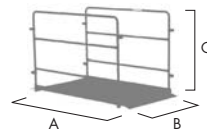

"STOP" 2500 X 1100

MODELOS · MODELS · MODÈLES

Pie Desmontable
Collapsible foot
Pied démontable

Opcional: chapa publicidad
Optional: brand-name metal sheet
Option: plaque de marquage 350 x 200 mm

A mm.	B mm.	C mm.	1	Kg.
2500	1100	500	Ø 40 x 1,5	15 · 17

"MINI" 1425 X 990

De fácil manejo y de gran adaptabilidad.
Cuatro pegatinas autorefectantes.

Great versatility.
Four reflective stickers.

Facile utilisation, pratique et stable.
Avec quatre bandes blanches réfléchissantes.

A mm.	B mm.	C mm.	1	2	Kg.
1425	990	400	Ø 25 x 1,5	350 x 200	7

PASARELAS CON BARANDILLAS
WALKWAYS WITH GUARDRAILS
PASSERELLES

Para zanjas, con barandillas desmontables y rampas de acceso.
Pegatinas autorefectantes. Compatible la con valla "MINI".