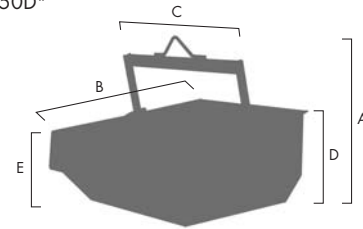

## AMASADORAS · MORTAR TRAYS · BAC À MORTIER

AMASADORA BASCULANTE "A-50D" · BOAT SKIP "A-50D" · BENNE BASCULANTE "A-50D"

Autodescargable · Auto-unloading system · Autobasculante

L MAX.	Kg. MAX.	A mm.	B mm.	C mm.	D mm.	E mm.	Kg.
500	800	1050	1300	1050	600	490	100

AMASADORA "M50" · MORTAR TRAY "M50" · BAC À MORTIER "M50"

Manipulable mediante carretilla elevadora.

For forklift use · Manipulation avec charriot elevateur.

L MAX.	Kg. MAX.	A mm.	B mm.	C mm.	Kg.
500	1100	1260	1170	600	100

AMASADORAS "DCM" · MORTAR TRAYS "DCM" · BAC À MORTIER "DCM"

Con asas para elevación · Handles for lifting purposes

Crochets pour élingues

L MAX.	Kg. MAX.	A mm.	B mm.	C mm.	D mm.	E mm.	Kg.
300	700	630	1200	750	100	625	49
500	1200	630	1200	1200	100	625	70