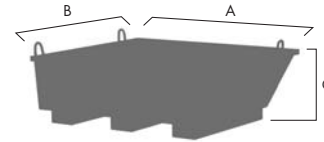

## AMASADORAS · MORTAR TRAYS · BAC À MORTIER

AMASADORA BASCULANTE "A-50D" · BOAT SKIP "A-50D" · BENNE BASCULANTE "A-50D"

Autodescargable · Auto-unloading system · Autobasculante

L MAX.	Kg. MAX.	A mm.	B mm.	C mm.	D mm.	E mm.	Kg.
500	800	1050	1300	1050	600	490	100

AMASADORA "M50" · MORTAR TRAY "M50" · BAC À MORTIER "M50"

Manipulable mediante carretilla elevadora.

For forklift use · Manipulation avec charriot elevateur.

L MAX.	Kg. MAX.	A mm.	B mm.	C mm.	Kg.
500	1100	1260	1170	600	100