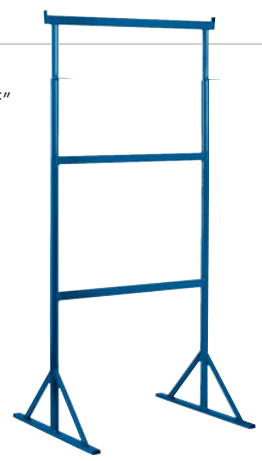

CABALLETES · TRESTLES · TRÉTEAUX ■

"CR-F"

TUBO REDONDO
ROUND TUBE
TUBE ROND

Pie fijo
Fixed feet
Pied fixe

REF.	↑↓	🔧	🔧	A mm.	Kg.
CRF-1450	900 - 1450	42 x 1,5	35 x 1,5	750	10,4
CRF-2500	1500 - 2500	42 x 1,5	35 x 1,5	850	17

"CR-PG"

Pie plegable
Folding feet
Pied pliable
Galvanizado
Galvanized
Galvanisé

REF.	↑↓	🔧	🔧	A mm.	Kg.
CRPG	800 - 1200	30 x 1,5	25 x 1,5	700	10,4

"CC-F"

TUBO CUADRADO
SQUARE TUBE
TUBE CARRÉ

Pie fijo
Fixed feet
Pied fixe

Caballete pie fijo con cabeza articulada.
Disponibile en tubo de ø48 galvanizado.
Trestle with fixed feet and adjustable head.
Available with galvanized tube ø48.
Tréteau avec pied fixé et tête articulé.
Tréteau avec option en tube ø48 galvanisé.

REF.	↑ ↓	⏏	⏏	A mm.	Kg
FR	1200 - 2100	42 x 1,8	35 x 1,5	1000	14,2