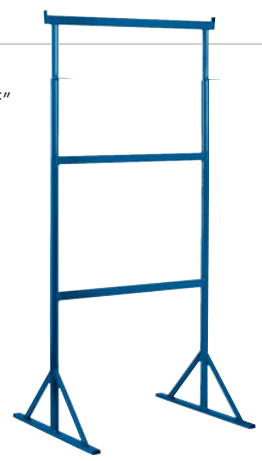

CABALLETES · TRESTLES · TRÉTEAUX ■

"CR-F"

TUBO REDONDO
ROUND TUBE
TUBE ROND

Pie fijo
Fixed feet
Pied fixe

REF.	↑↓	🔧	🔧	A mm.	Kg.
CRF-1450	900 - 1450	42 x 1,5	35 x 1,5	750	10,4
CRF-2500	1500 - 2500	42 x 1,5	35 x 1,5	850	17

"CR-PG"

Pie plegable
Folding feet
Pied pliable
Galvanizado
Galvanized
Galvanisé

REF.	↑↓	🔧	🔧	A mm.	Kg.
CRPG	800 - 1200	30 x 1,5	25 x 1,5	700	10,4

"CC-F"

TUBO CUADRADO
SQUARE TUBE
TUBE CARRÉ

Pie fijo
Fixed feet
Pied fixe

REF.	↑↓	🔧	🔧	A mm.	Kg.
CCF	1450 - 2210	40 x 1,5	30 x 1,5	900	18

"CC-P"

Pie plegable
Folding feet
Pied pliable

REF.	↑↓	🔧	🔧	A mm.	Kg.
CCP	1450 - 2210	40 x 1,5	30 x 1,5	900	18,5

■ CABALLETE · TRESTLE · TRÉTEAU

Caballete pie fijo con cabeza articulada.
Disponible en tubo de ø48 galvanizado.
Trestle with fixed feet and adjustable head.
Available with galvanized tube ø48.
Tréteau avec pied fixé et tête articulé.
Tréteau avec option en tube ø48 galvanisé.