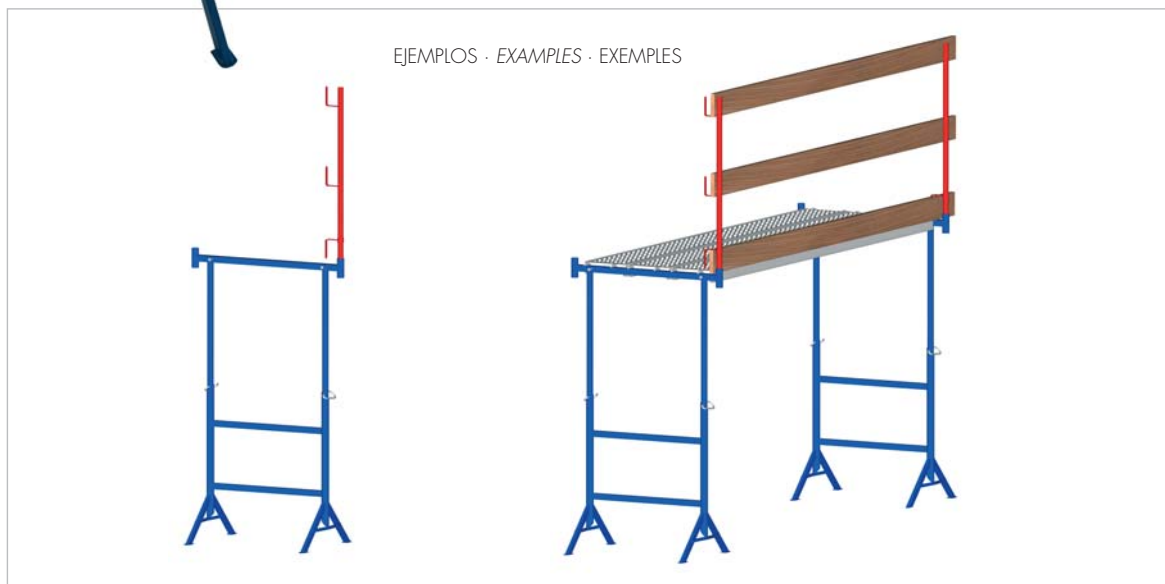

EJEMPLOS · EXAMPLES · EXEMPLES