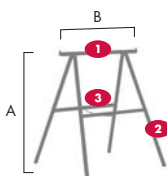

■ BORRIQUETES PLEGABLES · FOLDING TRESTLES · TRÉTEAUX PLIABLES

"BR-A"

TUBO REDONDO
ROUND TUBE
TUBE ROND

- 1 30x15x1,5
- 2 30x15x1,5
- 3 Ø 25x1,5

REF.	A mm.	B mm.	3	Kg.
BR-A-800	770	730	2	5,7
BR-A-1000	970	730	2	6,3

"BR-B"

REF.	A mm.	B mm.	3	Kg.
BR-B-800	770	730	3	6,4
BR-B-1000	970	730	3	7,2
BR-B-1200	1170	730	4	8
BR-B-1500	1470	730	4	9,4

"BC-A"

TUBO CUADRADO
SQUARE TUBE
TUBE CARRÉ

- 1 60 x 20 x 1,5
- 2 25 x 25 x 1,5
- 3 25 x 25 x 1,5
- 3 Ø 25 x 1,5

CABALLETES · TRESTLES · TRÉTEAUX ■

"CR-F"

TUBO REDONDO
ROUND TUBE
TUBE ROND

Pie fijo
Fixed feet
Pied fixe

REF.	↑↓	↙	↘	A mm.	Kg.
CRF-1450	900 - 1450	42 x 1,5	35 x 1,5	750	10,4
CRF-2500	1500 - 2500	42 x 1,5	35 x 1,5	850	17

REF.				A mm.	
FR	1200 - 2100	42 x 1,8	35 x 1,5	1000	14,2

EJEMPLOS · EXAMPLES · EXEMPLES