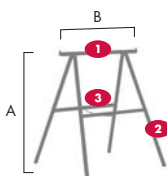

■ BORRIQUETES PLEGABLES · FOLDING TRESTLES · TRÉTEAUX PLIABLES

"BR-A"

TUBO REDONDO
ROUND TUBE
TUBE ROND

- 1 30x15x1,5
- 2 30x15x1,5
- 3 Ø 25x1,5

REF.	A mm.	B mm.	3	Kg.
BR-A-800	770	730	2	5,7
BR-A-1000	970	730	2	6,3

"BR-B"

REF.	A mm.	B mm.	3	Kg.
BR-B-800	770	730	3	6,4
BR-B-1000	970	730	3	7,2
BR-B-1200	1170	730	4	8
BR-B-1500	1470	730	4	9,4

"BC-A"

TUBO CUADRADO
SQUARE TUBE
TUBE CARRÉ

- 1 60 x 20 x 1,5
- 2 25 x 25 x 1,5
- 3 25 x 25 x 1,5
- 3 Ø 25 x 1,5

REF.	A mm.	B mm.	3	Kg.
BC-A-800	730	675	2	6,7
BC-A-1000	930	740	2	8
BC-A-1500	1430	740	4	12

"BC-B"

REF.	A mm.	B mm.	3	Kg.
BC-B-800	800	660	2	6,8
BC-B-1000	1000	660	4	8,8
BC-B-1200	1200	660	4	9,8
BC-B-1500	1500	660	6	12,8