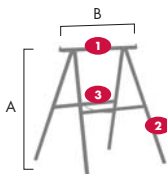

"BR-B"

REF.	A mm.	B mm.	3	Kg.
BR-B-800	770	730	3	6,4
BR-B-1000	970	730	3	7,2
BR-B-1200	1170	730	4	8
BR-B-1500	1470	730	4	9,4

"BC-A"

TUBO CUADRADO
SQUARE TUBE
TUBE CARRÉ

- 1 60 x 20 x 1,5
- 2 25 x 25 x 1,5
- 3 25 x 25 x 1,5
- 3 Ø 25 x 1,5

REF.	A mm.	B mm.	3	Kg.
BC-A-800	730	675	2	6,7
BC-A-1000	930	740	2	8
BC-A-1500	1430	740	4	12

"BC-B"

REF.	A mm.	B mm.	3	Kg.
BC-B-800	800	660	2	6,8
BC-B-1000	1000	660	4	8,8
BC-B-1200	1200	660	4	9,8
BC-B-1500	1500	660	6	12,8