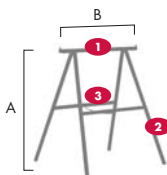

"BR-B"

REF.	A mm.	B mm.	3	Kg.
BR-B-800	770	730	3	6,4
BR-B-1000	970	730	3	7,2
BR-B-1200	1170	730	4	8
BR-B-1500	1470	730	4	9,4

"BC-A"

TUBO CUADRADO
SQUARE TUBE
TUBE CARRÉ

- 1 60 x 20 x 1,5
- 2 25 x 25 x 1,5
- 3 25 x 25 x 1,5
- 3 Ø 25 x 1,5

REF.	A mm.	B mm.	3	Kg.
BC-A-800	730	675	2	6,7
BC-A-1000	930	740	2	8
BC-A-1500	1430	740	4	12

"BC-B"

REF.	A mm.	B mm.	3	Kg.
BC-B-800	800	660	2	6,8
BC-B-1000	1000	660	4	8,8
BC-B-1200	1200	660	4	9,8
BC-B-1500	1500	660	6	12,8