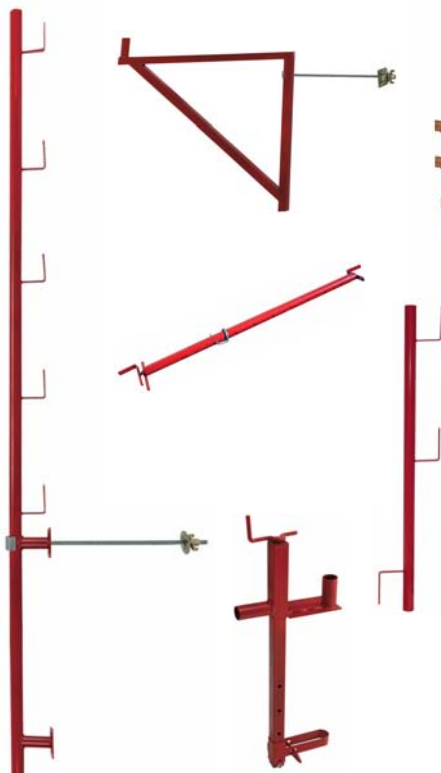

ANDAMIO DE FACHADA "DUO-45"

Pág.: 14

TORRES SYS-FAST

Pág.: 19

NUEVOS ACCESORIOS
DE ANDAMIAJE

Pág.: 21

NUEVAS AMASADORAS PARA GRUA

Pág.: 25

MAS SEGURIDAD...

Págs.: 28,29,30

NUEVA LINEA:
ENCOFRADO TECHO
Pág.: 37

PUNTALES CON PORTAPALET

Pág.: 38