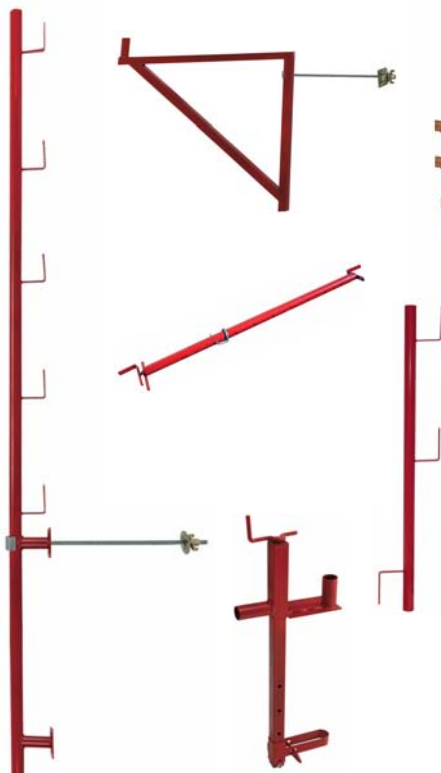

ANDAMIO DE FACHADA "DUO-45"

Pág.: 14

TORRES SYS-FAST

Pág.: 19

NUEVOS ACCESORIOS DE ANDAMIAJE

Pág.: 21

NUEVAS AMASADORAS PARA GRUA

Pág.: 25

MAS SEGURIDAD...

Págs.: 28,29,30

NUEVA LINEA:
ENCOFRADO TECHO
Pág.: 37

PUNTALES CON PORTAPALET

Pág.: 38