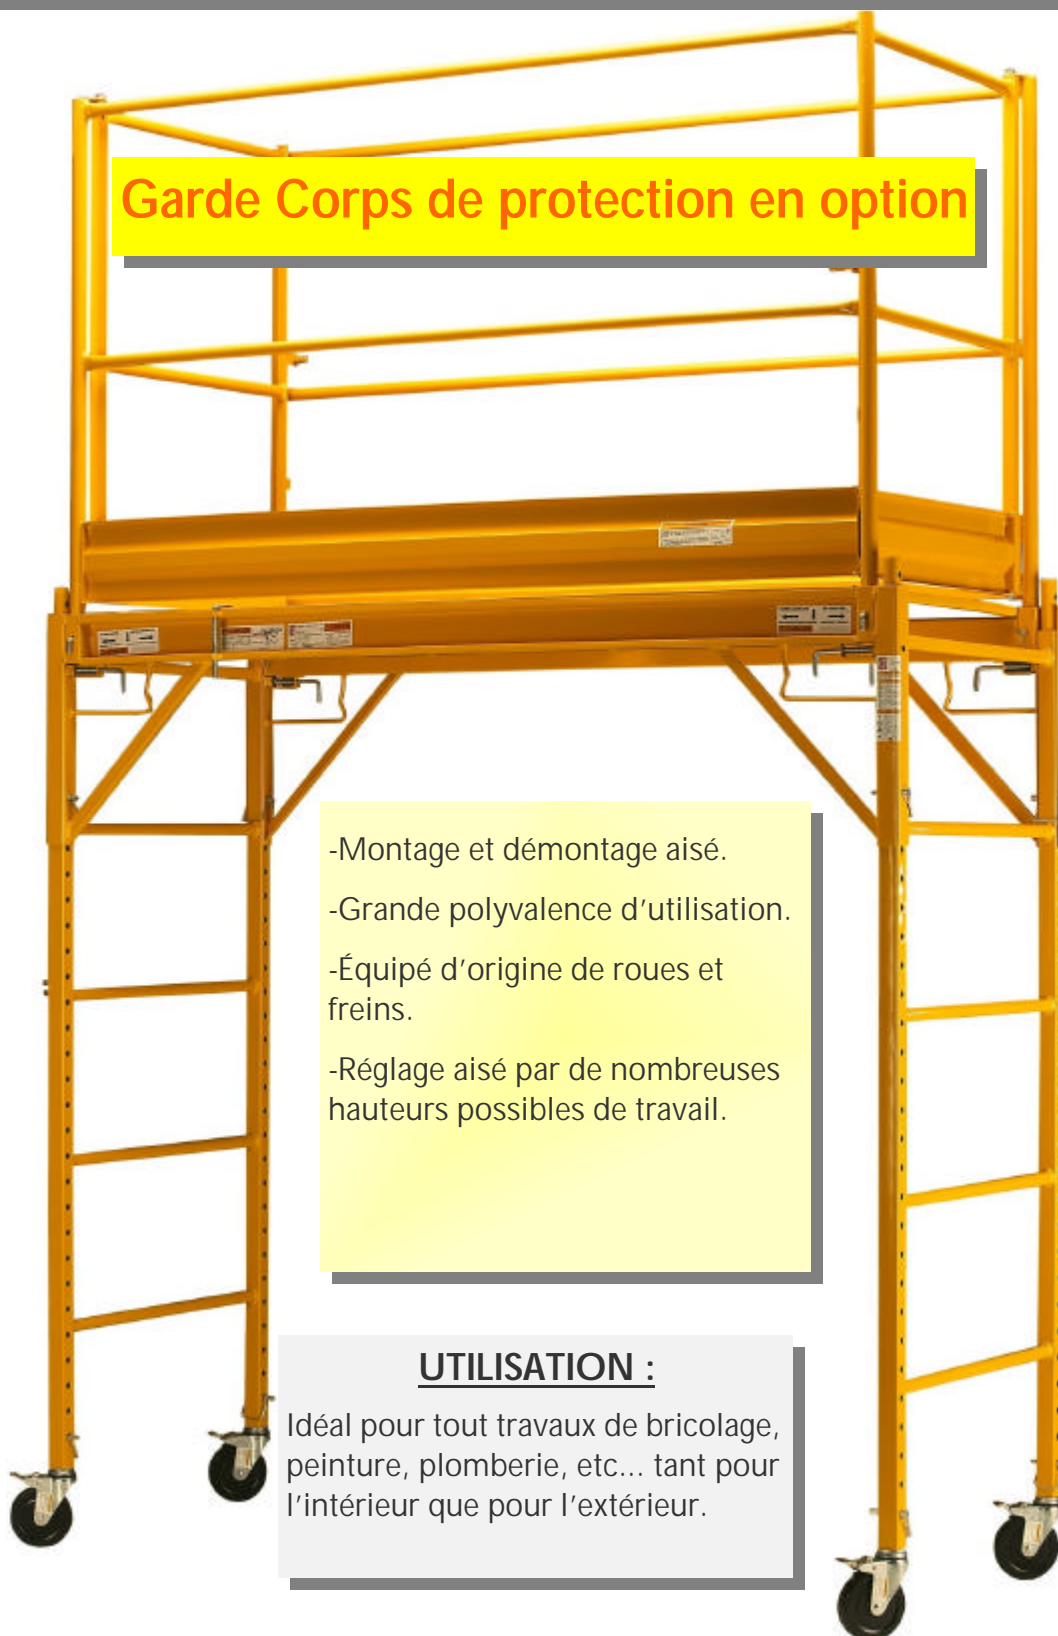

L'ECHAFAUDAGE ROULANT

Garde Corps de protection en option

- Montage et démontage aisé.
- Grande polyvalence d'utilisation.
- Équipé d'origine de roues et freins.
- Réglage aisé par de nombreuses hauteurs possibles de travail.

UTILISATION :

Idéal pour tout travaux de bricolage, peinture, plomberie, etc... tant pour l'intérieur que pour l'extérieur.

ECHAFAUDAGE

- Plancher en bois.
- Hauteur réglable de 700 à 1900 mm.
- Charge maximum 450 kg.
- Dimensions extérieures: 1800 x 730.

-GARDE CORPS

- Garde corps périphérique en acier, équipé de plinthes.
- Porte latérale avec verrou de sécurité.

EMBALLAGE

(EMBALLAGE EN CAISSE CARTON)

- ECHAFAUDAGE..... 1930 x 760 x 140
- GARDE CORPS..... 1820 x 1170 x90